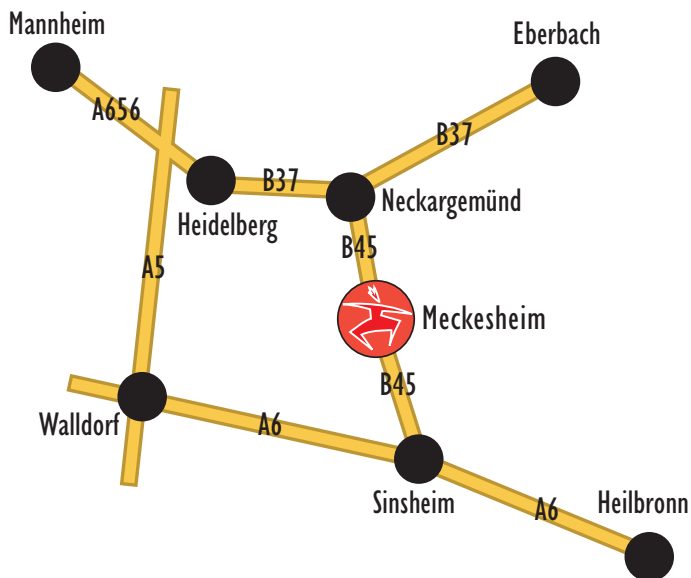

im Kraichgau e.V.

10000 Bauklötze und mehr... Für kleine und große Konstrukteure, Städteplaner, Türmebauer, Einmaurer und Abreißer.

Falls Sie Fragen zu unseren Angeboten haben, jemanden anmelden oder uns buchen möchten, rufen Sie uns doch einfach an oder schreiben Sie uns eine eMail. Unsere Mitarbeiter werden Ihnen gerne weiterhelfen. Das Büro ist montags bis freitags von 9 - 14 Uhr geöffnet.