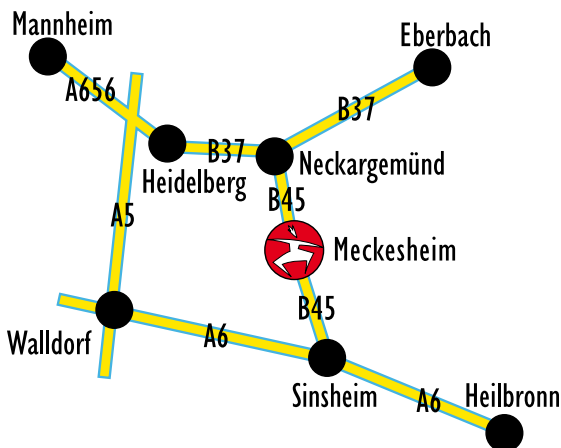

Mitgliedschaft

Sie können unsere Arbeit unterstützen, indem Sie Mitglied beim Spiel-Mobil im Kraichgau werden. (Verdienende 40 € im Jahr und Nichtverdienende 30 €.)

Spende

Über jede Spende sind wir dankbar. Sie wird konkret in die Arbeit mit Kindern und Jugendliche eingesetzt. Als gemeinnützig anerkannter Verein ist Ihre Spende abzugsfähig. Wenn Sie unsere Arbeit unterstützen möchten, spenden Sie auf das Konto: Volksbank Neckartal, IBAN: DE74 6729 1700 0000 3444 00, BIC: GENODE61NGD

Spielgeräteverleih

Wir verleihen für Feste, Feiern und andere Gelegenheiten unsere Spielgeräte und andere Materialien. Eine Verleihliste kann im Internet eingesehen oder von uns angefordert werden.

Spielanimation

Für Schul-, Vereins- und Firmenfeste können Sie unseren Mobil Spielplatz mit Betreuern anfordern.

Falls Sie Fragen zu unserem momentanen Programm haben, jemanden anmelden oder uns buchen möchten, rufen Sie uns doch einfach an oder schreiben Sie uns eine eMail. Unsere Mitarbeiter werden Ihnen gerne weiterhelfen.